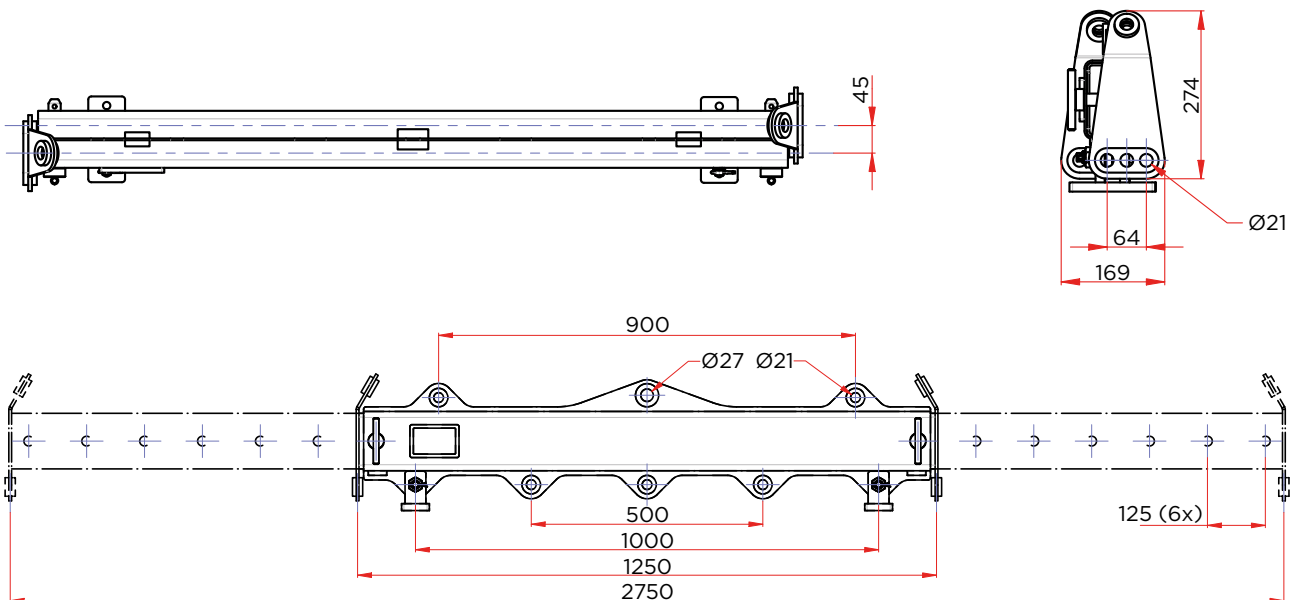

## Lasttraverse

Das Multitalent für Kompaktkrane

---

|                      |                     |
|----------------------|---------------------|
| <b>Eigengewicht:</b> | 45 kg               |
| <b>Kapazität:</b>    | 1,2-6 Tonnen        |
| <b>Maße:</b>         | 1250 x 169 x 274 mm |

## Einzigartige Merkmale

- Geringes Eigengewicht
- Kompakte Maße
- Flexibel einstellbar
- Hohe Kapazität

## Maße