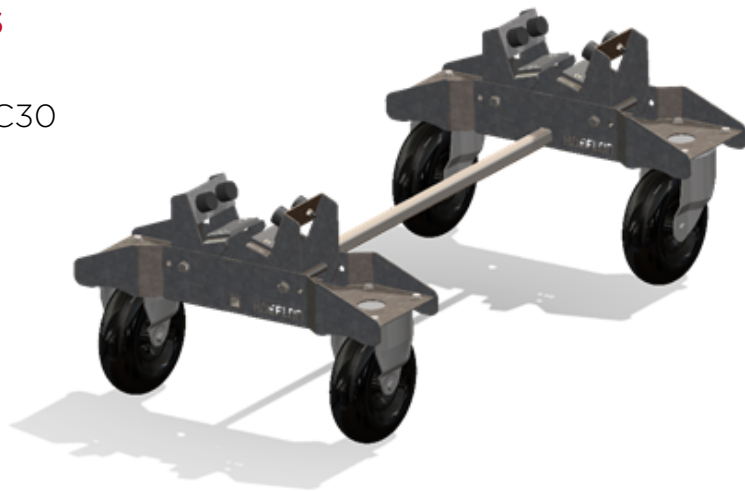

Transportador de brazo

Características únicas

- Multifuncional
- Idóneo para C4, C6, C10 y C30
- Fácil de desmontar
- Ligero, 45 KG
- Se puede almacenar de forma compacta

Medidas

1115 x 770 x 478 mm

Su contacto Hoeflon

Las máquinas de Hoeflon son funcionales, proporcionan una fuerza óptima y su funcionamiento es seguro. Le ofrecemos numerosas posibilidades y pensamos con usted en las posibles soluciones.