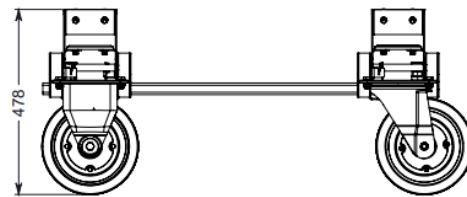

Transportador de brazo

Características únicas

- Multifuncional
- Idóneo para C4, C6, C10 y C30
- Fácil de desmontar
- Ligero, 45 KG
- Se puede almacenar de forma compacta

Medidas

1115 x 770 x 478 mm

Su contacto Hoeflon