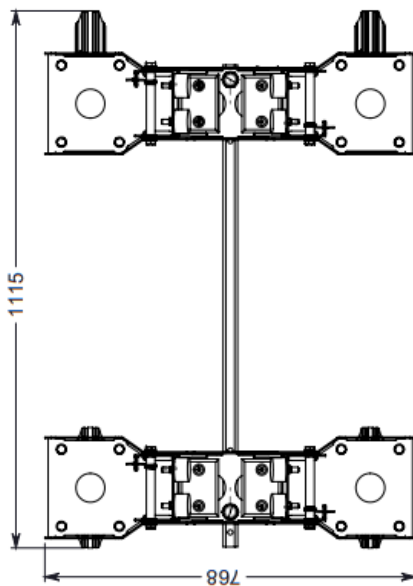

Transportador de brazo

Características únicas

- Multifuncional
- Idóneo para C4, C6, C10 y C30
- Fácil de desmontar
- Ligero, 45 KG
- Se puede almacenar de forma compacta

Medidas

1115 x 770 x 478 mm

Su contacto Hoeflon