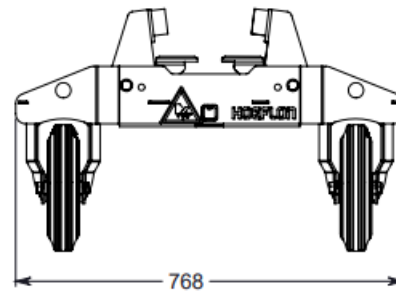

Transportador de brazo

Características únicas

- Multifuncional
- Idóneo para C4, C6, C10 y C30
- Fácil de desmontar
- Ligero, 45 KG
- Se puede almacenar de forma compacta

Medidas

1115 x 770 x 478 mm

Su contacto Hoeflon