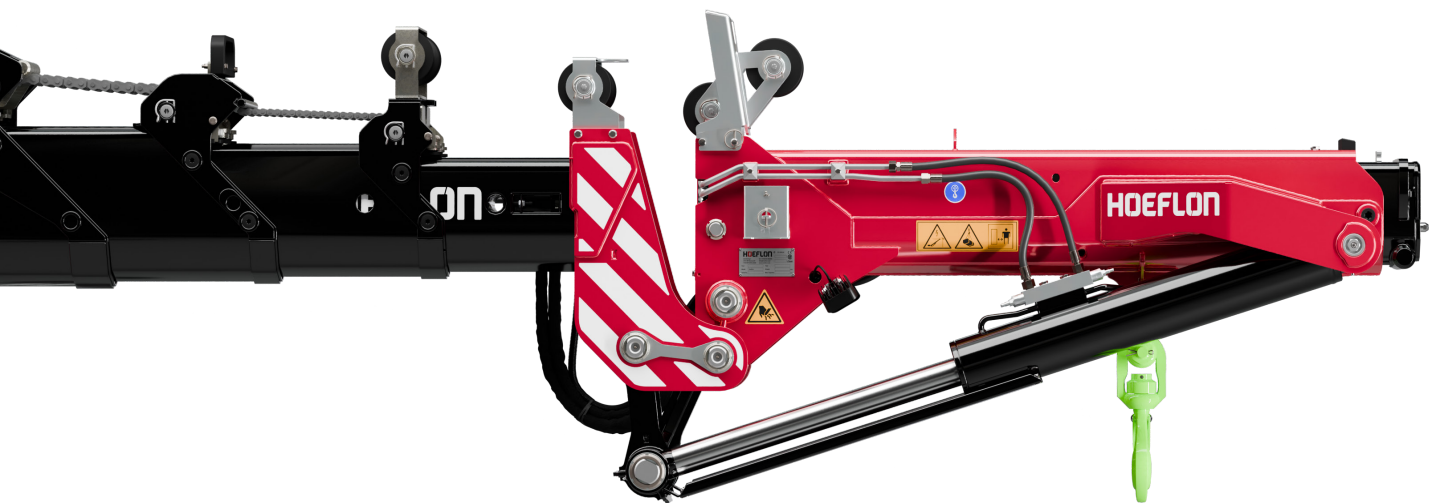

Jib 5

Specificaties

Capaciteit vaste haak:	8000 kg
Capaciteit hijsadapter:	5000 kg
Capaciteit lier:	5000 kg
Eigen gewicht:	500 kg
Lengte ingeschoven:	1750 mm
Lengte uitgeschoven:	2850 mm
Bereik:	+15° tot -90°

Accessoires

Hijsadapter

Lierkop

Haakadapter

Afmetingen