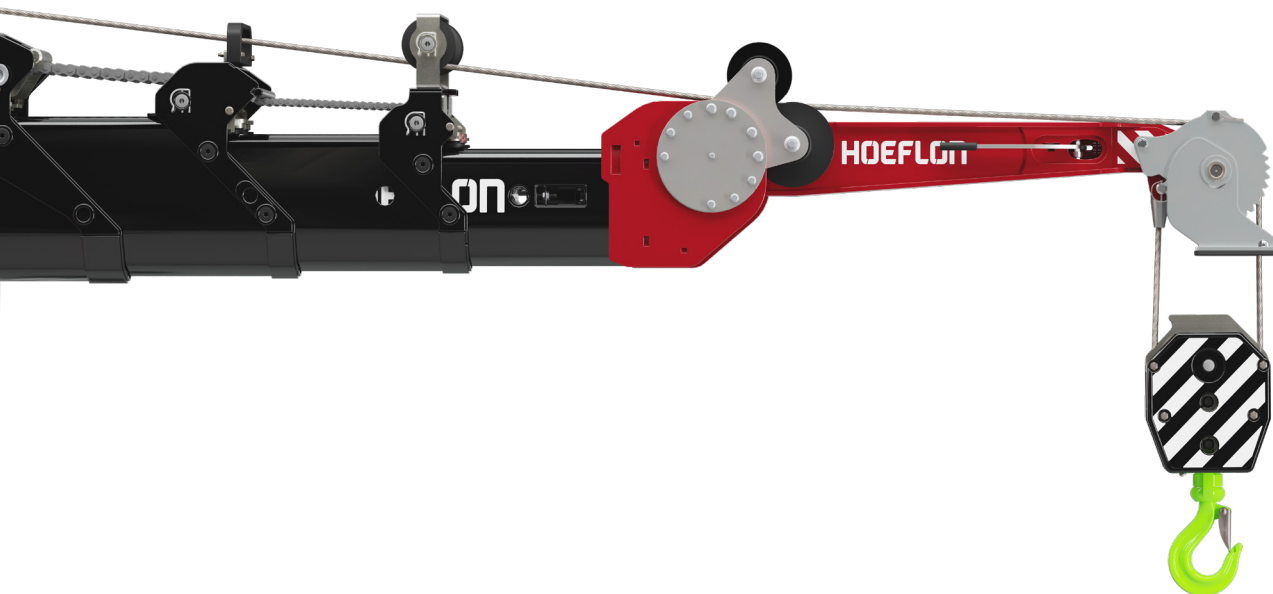

## Jib 9

### Specificaties

<b>Capaciteit:</b>	9000 kg
<b>Eigen gewicht:</b>	102 kg
<b>Afmetingen (lxbxh):</b>	1230 x 313 x 475 mm
<b>Bereik:</b>	+45° to -90°