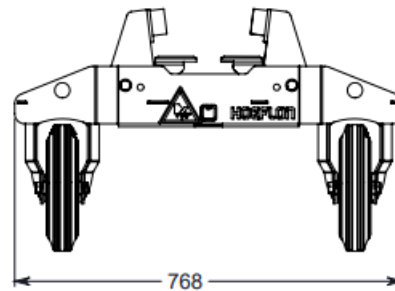

Jib transporter

Unieke kenmerken

- Multifunctioneel
- Geschikt voor C4e, C6e, C10 en C30e
- Eenvoudig te demonteren
- Lichtgewicht, 45 KG
- Compact op te bergen

Afmetingen

1115 x 770 x 478 mm

Uw Hoeflon contact