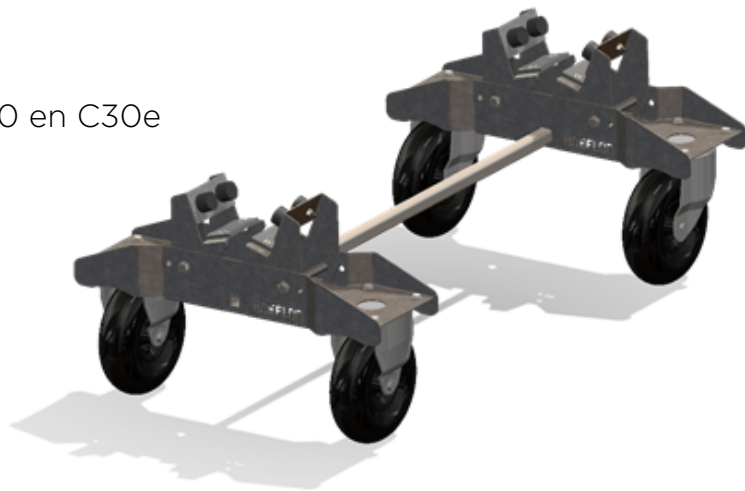

Jib transporter

Unieke kenmerken

- Multifunctioneel
- Geschikt voor C4e, C6e, C10 en C30e
- Eenvoudig te demonteren
- Lichtgewicht, 45 KG
- Compact op te bergen

Afmetingen

1115 x 770 x 478 mm

Uw Hoeflon contact