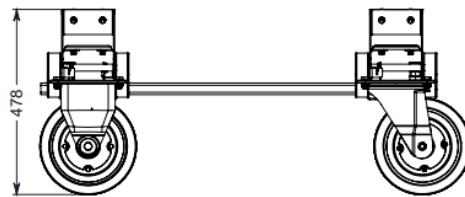

Jib transporter

Unieke kenmerken

- Multifunctioneel
- Geschikt voor C4e, C6e, C10 en C30e
- Eenvoudig te demonteren
- Lichtgewicht, 45 KG
- Compact op te bergen

Afmetingen

1115 x 770 x 478 mm

Uw Hoeflon contact