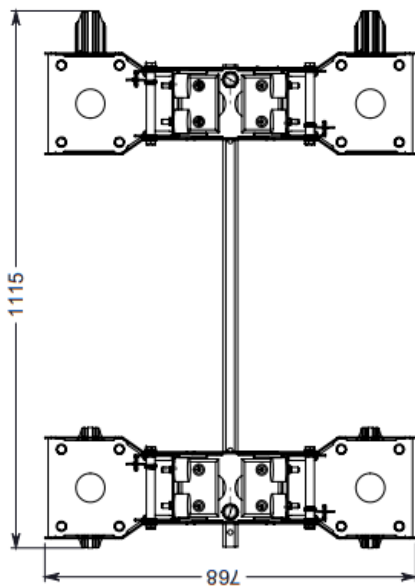

Jib transporter

Unieke kenmerken

- Multifunctioneel
- Geschikt voor C4e, C6e, C10 en C30e
- Eenvoudig te demonteren
- Lichtgewicht, 45 KG
- Compact op te bergen

Afmetingen

1115 x 770 x 478 mm

Uw Hoeflon contact