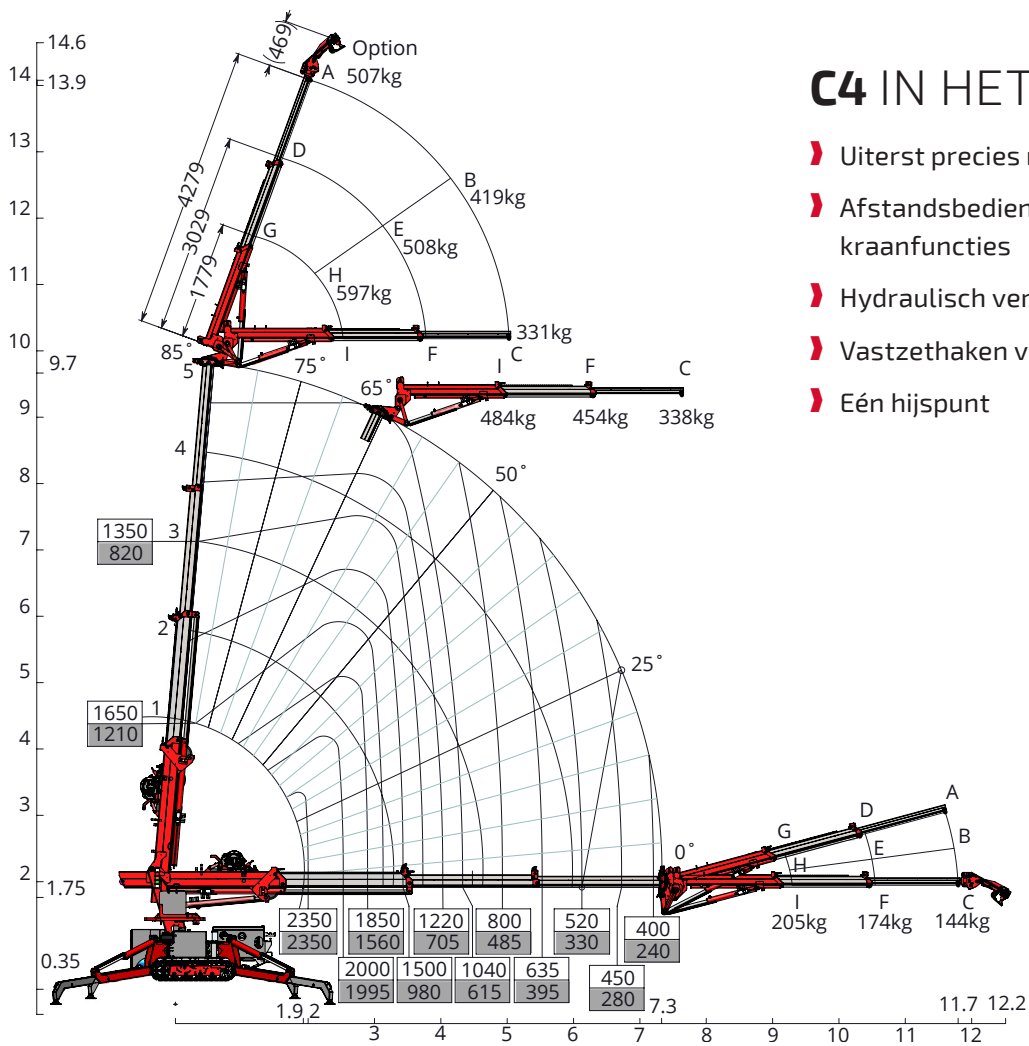

HOEFLON

C4

FUNCTIONELE
BASICKRAAN

HOEFLON[®]

HOEFLON C4

Kenmerkend aan de compactkraan C4 is het laag eigen gewicht van de machine. Hierdoor is deze gemakkelijk te vervoeren op een aanhanger voor voertuigen met een lager trekvermogen. Dit maakt dat deze machine overal inzetbaar is. Door de opties die voor deze minihijskraan beschikbaar zijn is de C4 gemakkelijk uit te bouwen tot een luxe hijskraan.

Standaard configuratie

Capaciteit	2.350kg
Giek vlucht	7,3m en met opties 11,75m
Hijshoogte max. zonder jib	9,7m en met opties 14,6m
Transportstand lxbxh	2,95 x 0,75 x 1,75m
Totaal gewicht	1.900kg en met opties 2.150kg
Giek hoek	-5 tot 83°
Mastsysteem	cilinder en kettingsysteem
Zwenkbereik	360°
Rijsnelheid	1e versnelling: 1,2 km/u, 2e versnelling: 2,4 km/u
Motor	Honda benzinemotor
Hellingshoek rijden	20°
Stempeldruk	2.450kg per stempel
Bodemdruk rups	0,52kg/cm ²
Gewicht ballast	115kg
Geluid	75dB

Accessoires/Opties

Afmetingen incl. lier en jib	3,05 x 0,75 x 1,95m
Fly Jib 1	4,3m
Lier 2	1.000kg, 2.000kg en 2.350kg
Verlengdeel 3	30° instelbaar
Kabel lier	40m
Stempelpoten 4	knik
Stempelpoten	hydraulisch uitschuiven traploos
Zwenken	oneindig
Rupsen 5	non marking
Verlichting	werklamp op giek en jib
Opbergkoffer 6	extra opbergkoffer
Toerenregelaar	900 tot 1700 rpm

C4 IN HET KORT

- » Uiterst precies manoeuvreerbaar
- » Afstandsbediening voor stempel-, rij en kraanfuncties
- » Hydraulisch verstelbare rupsen
- » Vastzethaken voor aanhanger
- » Eén hijspunt

Met fly-jib