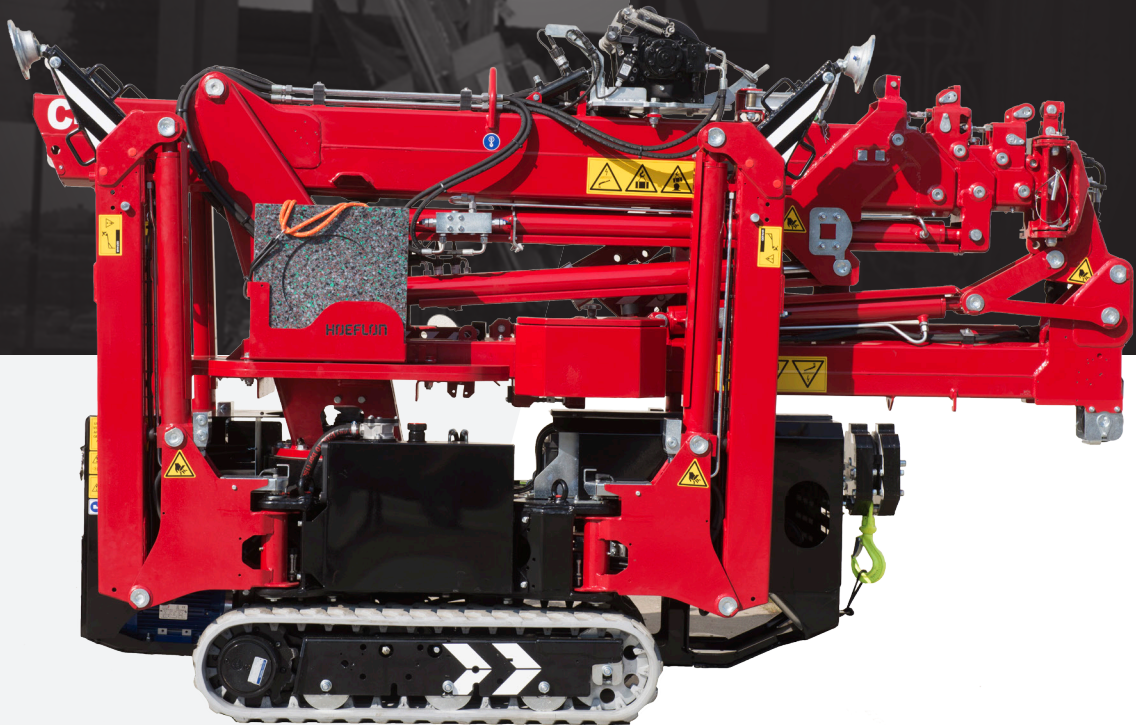

HOEFLON

C4

FUNCTIONELE
BASICKRAAN

HOEFLON[®]

HOEFLON C4

Kenmerkend aan de compactkraan C4 is het laag eigen gewicht van de machine. Hierdoor is deze gemakkelijk te vervoeren op een aanhanger voor voertuigen met een lager trekvermogen. Dit maakt dat deze machine overal inzetbaar is. Door de opties die voor deze minihijskraan beschikbaar zijn is de C4 gemakkelijk uit te bouwen tot een luxe hijskraan.

Standaard configuratie

Capaciteit	2.350kg
Giek vlucht	7,3m en met opties 11,75m
Hijshoogte max. zonder jib	9,7m en met opties 14,6m
Transportstand lxbxh	2,95 x 0,75 x 1,75m
Totaal gewicht	1.900kg en met opties 2.150kg
Giek hoek	-5 tot 83°
Mastsysteem	cilinder en kettingsysteem
Zwenkbereik	360°
Rijsnelheid	1e versnelling: 1,2 km/u, 2e versnelling: 2,4 km/u
Motor	Honda benzinemotor
Hellingshoek rijden	20°
Stempeldruk	2.450kg per stempel
Bodemdruk rups	0,52kg/cm ²
Gewicht ballast	115kg
Geluid	75dB

Accessoires/Opties

Afmetingen incl. lier en jib	3,05 x 0,75 x 1,95m
Fly Jib 1	4,3m
Lier 2	1.000kg, 2.000kg en 2.350kg
Verlengdeel 3	30° instelbaar
Kabel lier	40m
Stempelpoten 4	knik
Stempelpoten	hydraulisch uitschuiven traploos
Zwenken	oneindig
Rupsen 5	non marking
Verlichting	werklamp op giek en jib
Opbergkoffer 6	extra opbergkoffer
Toerenregelaar	900 tot 1700 rpm

C4 IN HET KORT

- » Uiterst precies manoeuvreerbaar
- » Afstandsbediening voor stempel-, rij en kraanfuncties
- » Hydraulisch verstelbare rupsen
- » Vastzethaken voor aanhanger
- » Eén hijspunt

Met fly-jib