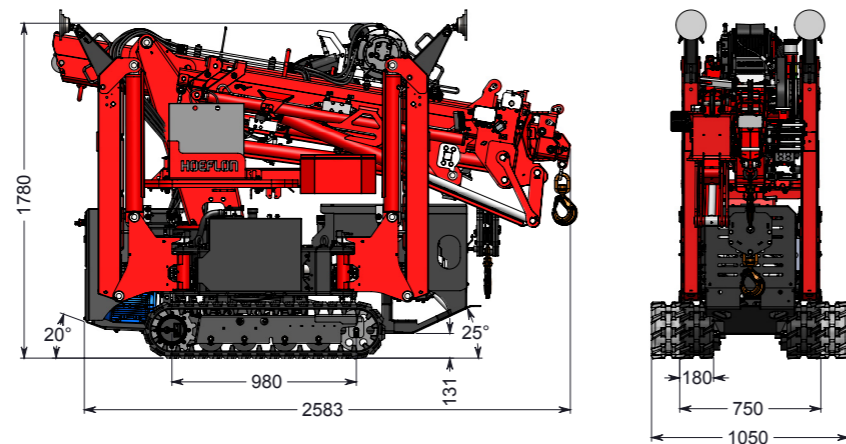

HOEFLON

C4

FUNCTIONELE
BASICKRAAN

HOEFLON[®]

HOEFLON C4

Kenmerkend aan de compactkraan C4 is het laag eigen gewicht van de machine. Hierdoor is deze gemakkelijk te vervoeren op een aanhanger voor voertuigen met een lager trekvermogen. Dit maakt dat deze machine overal inzetbaar is. Door de opties die voor deze minihijskraan beschikbaar zijn is de C4 gemakkelijk uit te bouwen tot een luxe hijskraan.

Standaard configuratie

Capaciteit	2.350kg
Giek vlucht	7,3m en met opties 11,75m
Hijshoogte max. zonder jib	9,7m en met opties 14,6m
Transportstand lxbxh	2,95 x 0,75 x 1,75m
Totaal gewicht	1.900kg en met opties 2.150kg
Giek hoek	-5 tot 83°
Mastsysteem	cilinder en kettingsysteem
Zwenkbereik	360°
Rijsnelheid	1e versnelling: 1,2 km/u, 2e versnelling: 2,4 km/u
Motor	Honda benzinemotor
Hellingshoek rijden	20°
Stempeldruk	2.450kg per stempel
Bodemdruk rups	0,52kg/cm ²
Gewicht ballast	115kg
Geluid	75dB

Accessoires/Opties

Afmetingen incl. lier en jib	3,05 x 0,75 x 1,95m
Fly Jib 1	4,3m
Lier 2	1.000kg, 2.000kg en 2.350kg
Verlengdeel 3	30° instelbaar
Kabel lier	40m
Stempelpoten 4	knik
Stempelpoten	hydraulisch uitschuiven traploos
Zwenken	oneindig
Rupsen 5	non marking
Verlichting	werklamp op giek en jib
Opbergkoffer 6	extra opbergkoffer
Toerenregelaar	900 tot 1700 rpm

C4 IN HET KORT

- » Uiterst precies manoeuvreerbaar
- » Afstandsbediening voor stempel-, rij en kraanfuncties
- » Hydraulisch verstelbare rupsen
- » Vastzethaken voor aanhanger
- » Eén hijspunt

Met fly-jib