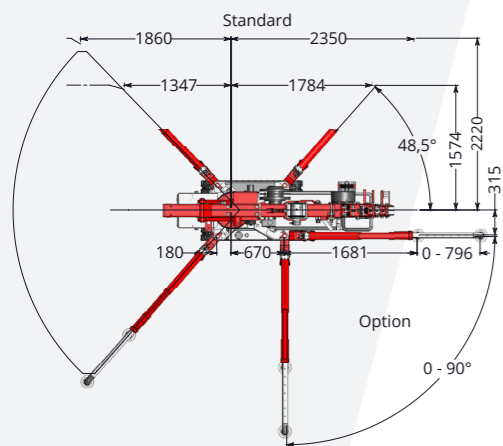

HOEFLON

C4

FUNCTIONELE
BASICKRAAN

HOEFLON[®]

HOEFLON C4

Kenmerkend aan de compactkraan C4 is het laag eigen gewicht van de machine. Hierdoor is deze gemakkelijk te vervoeren op een aanhanger voor voertuigen met een lager trekvermogen. Dit maakt dat deze machine overal inzetbaar is. Door de opties die voor deze minihijskraan beschikbaar zijn is de C4 gemakkelijk uit te bouwen tot een luxe hijskraan.

Standaard configuratie

Capaciteit	2.350kg
Giek vlucht	7,3m en met opties 11,75m
Hijshoogte max. zonder jib	9,7m en met opties 14,6m
Transportstand lxbxh	2,95 x 0,75 x 1,75m
Totaal gewicht	1.900kg en met opties 2.150kg
Giek hoek	-5 tot 83°
Mastsysteem	cilinder en kettingsysteem
Zwenkbereik	360°
Rijsnelheid	1e versnelling: 1,2 km/u, 2e versnelling: 2,4 km/u
Motor	Honda benzinemotor
Hellingshoek rijden	20°
Stempeldruk	2.450kg per stempel
Bodemdruk rups	0,52kg/cm ²
Gewicht ballast	115kg
Geluid	75dB

Accessoires/Opties

Afmetingen incl. lier en jib	3,05 x 0,75 x 1,95m
Fly Jib 1	4,3m
Lier 2	1.000kg, 2.000kg en 2.350kg
Verlengdeel 3	30° instelbaar
Kabel lier	40m
Stempelpoten 4	knik
Stempelpoten	hydraulisch uitschuiven traploos
Zwenken	oneindig
Rupsen 5	non marking
Verlichting	werklamp op giek en jib
Opbergkoffer 6	extra opbergkoffer
Toerenregelaar	900 tot 1700 rpm

C4 IN HET KORT

- » Uiterst precies manoeuvreerbaar
- » Afstandsbediening voor stempel-, rij en kraanfuncties
- » Hydraulisch verstelbare rupsen
- » Vastzethaken voor aanhanger
- » Eén hijspunt

Met fly-jib